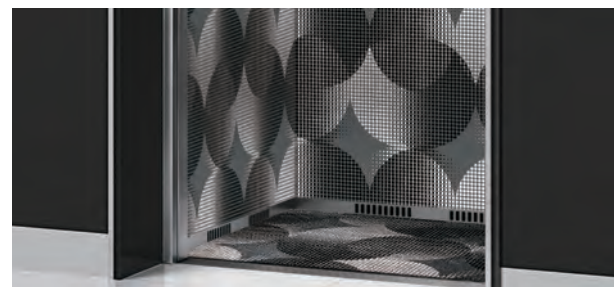

5 お好みのデザインで作れる

当社がご用意したデザインラインナップからデザインをお選びいただくか、お客様のご用意されたオリジナルデザインで作成が可能です。また、壁面デザインと合わせて、床面のマットの製作も承ります。

▲壁面保護シートと床面マットのデザインを合わせて作成したイメージ