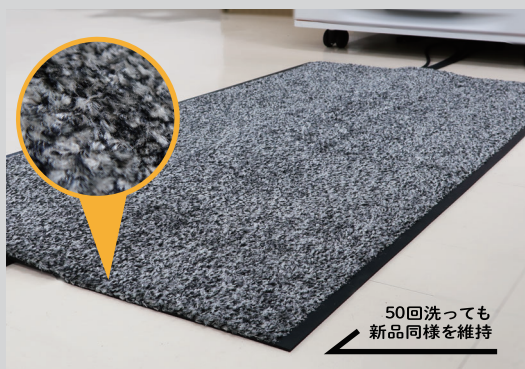

現場のさまざまなケーブルを保護

KABLE MAT

各種工場

事務所

ケーブルマット

電気ケーブル・ネット回線・電話線など、あふれるケーブルをカバーし、職場の環境改善に役立ちます。

裏面に配線用の溝を設けたケーブルマットは、敷くだけで簡単に配線を保護し、安全な通路を確保できることが特徴です。耐久性にすぐれているので、簡単なメンテナンスで長期間ご使用になれます。

Point 1

施行不要で配線を保護し、安全な通路を確保

らくらくスムーズに通行できる！

溝幅約100mm
溝高約5mm

施行不要で配線を保護できるので、イベント会場や工事現場・建設現場等、短期間での使用や移動の多い環境での使用に最適です。人も台車もスムーズに通行できる安全な通路・環境を確保します。

Point 2

裏面ゴムが滑り止め効果と耐久性を発揮

滑らない特殊合成ゴム (NBR) が

安全を守る

裏面には特殊合成ゴム (NBR) を採用。業務用玄関マットに使用する柔軟な素材なので、滑り止め効果は抜群です。また、耐久性にも優れているので、変形・破損により機能性を損なうことはありません。

Point 3

丸洗いも OK、長く使っても色褪せない

50回洗っても
新品同様に維持

メンテナンスには掃除機やホウキ、デッキブラシや高圧洗浄機をご使用ください。また家庭用洗濯機での丸洗いも可能です。ご使用・お手入れを繰り返しても色褪せにくく新品時の外観を維持するので、人目に触れる場所でのご使用にも最適です。