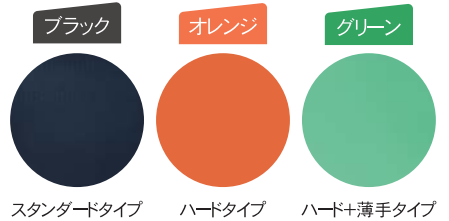

	ブラック	オレンジ	グリーン
サイズ	50 X 50cm / 50 X 85cm	45 X 45cm / 45 X 90cm	45 X 45cm / 45 X 90cm
商品コード	BT00001 / BT00002	BT00003 / BT00004	BT00005 / BT00006
価格	¥ 6,000 / ¥ 11,000	¥ 5,000 / ¥ 10,000	¥ 5,000 / ¥ 10,000
素材	EPDM(エプドム)リブタイプ	PE(ポリエチレン)	PE(ポリエチレン)
厚み	15mm	15mm	10mm
防災	防災なし	E2180289	E2180288
原産国	日本製	日本製	日本製